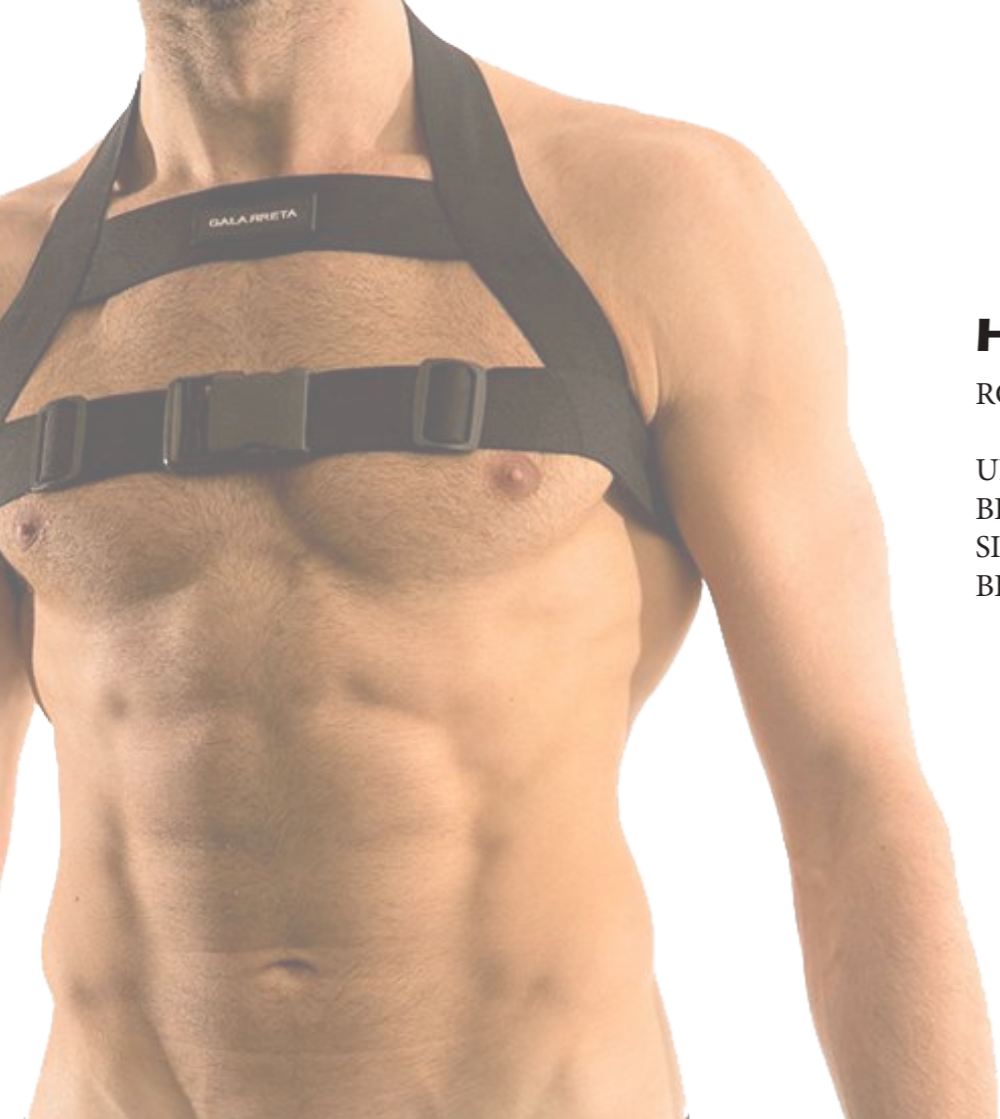

## **HANNIBAL BLACK DOUBLE STRAP HARNESS**

RGAC20002

UNIVERSAL SIZE  
BLACK STRETCHABLE ELASTIC  
SILICONE LABEL  
BLACK CLASP